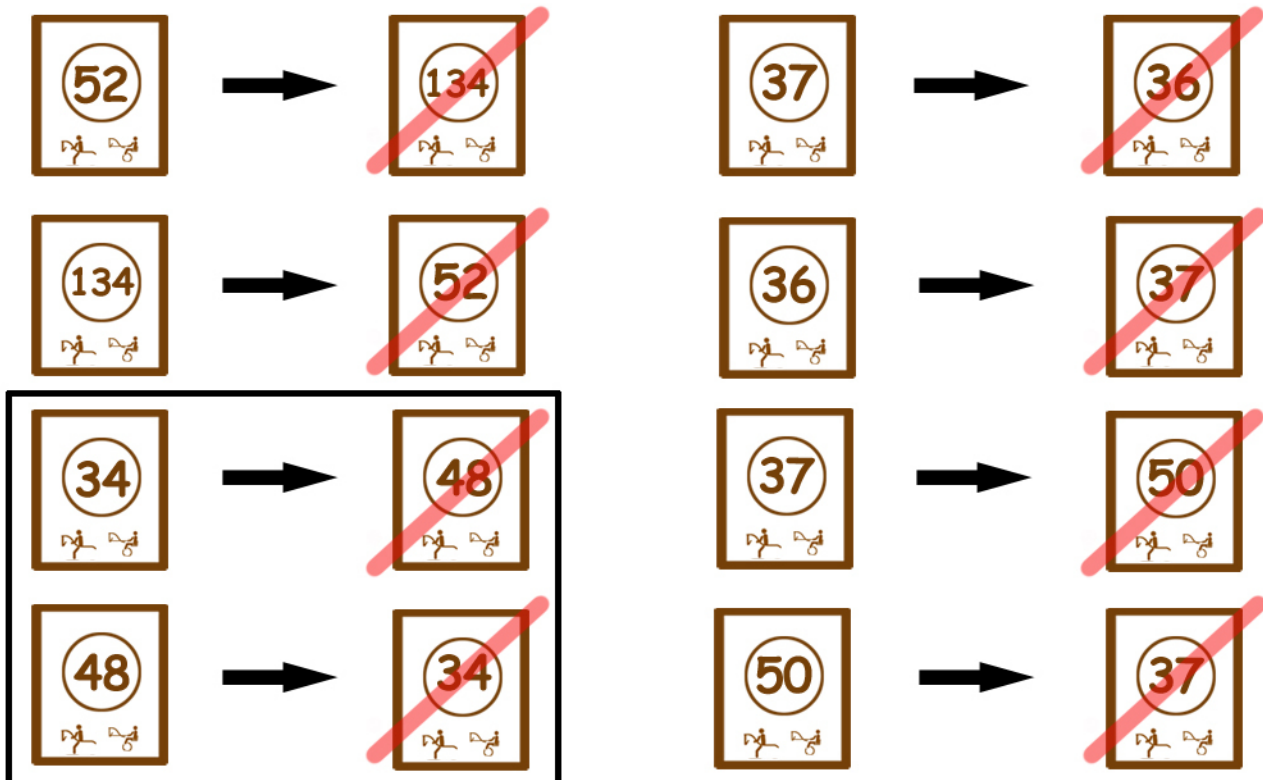

SEZOENS RALLY

Racing Team Moustache richt op 12 - 13 - 14 Mei 2022 De 45 ste "Sezoensrally 2022" in

Do 12 Mei en Za 14 Mei zijn in de regio verschillende straten **afgesloten** voor alle verkeer.

Volgende "knooppunten" zijn dan **niet bereikbaar** :

De volgende verbindingen zijn ook niet mogelijk:

Donderdag 12 Mei

Racing Team Moustache wenst U verder veel menplezier